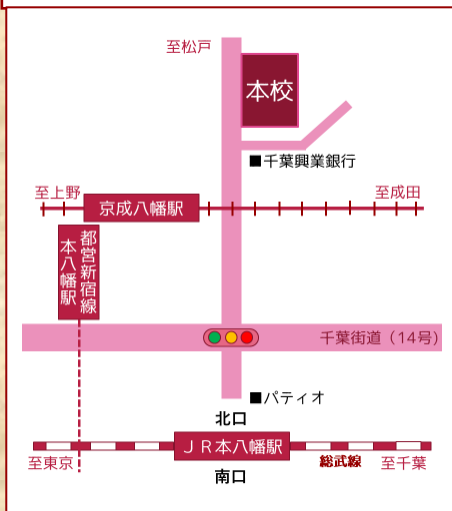

不二女子高等学校

学校説明会

1回	10月30日 (土)	午前10時～
2回	11月 6日 (土)	午前10時～
3回	11月13日 (土)	午前10時～
4回	11月20日 (土)	午前10時～
5回	11月28日 (日)	午前10時～
6回	12月 4日 (土)	午前10時～
7回	12月11日 (土)	午前10時～

学校説明会の内容

- (1) 本校の概要説明
- (2) 本校の教育内容
- (3) 学校紹介ビデオ上映
- (4) 生徒によるパフォーマンス
- (5) 2022 (令和4) 年度入試について
- (6) 一般入試 (国数英) 出題傾向について
- (7) 個別相談・校内見学 (希望者)

出題予想問題集を
配布します。

事前にホームページ、または電話で申し込んでください。(9/4より)
上履きを持参してください。お車での来校はご遠慮ください。

校舎案内図

校舎への交通案内

- J R 総武線 ● 本八幡駅北口下車 — 徒歩 5 分
- 京成電鉄 ● 京成八幡駅下車 — 徒歩 2 分
- 都営新宿線 ● 本八幡駅下車 — 徒歩 5 分

お問い合わせは下記にお願いします。

不二女子高等学校

〒272-0021 千葉県市川市八幡 4-5-7