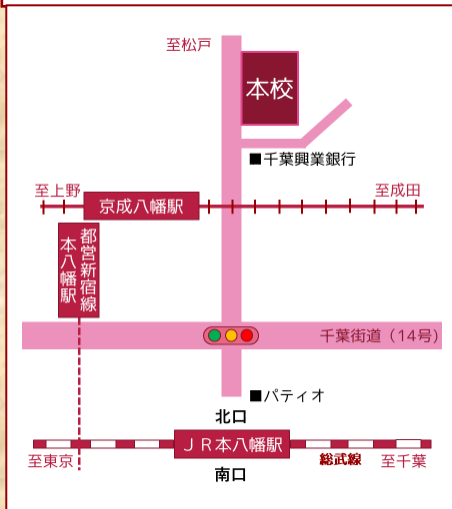

1回	10月30日 (土)	午前10時～
2回	11月 6日 (土)	午前10時～
3回	11月13日 (土)	午前10時～
4回	11月20日 (土)	午前10時～
5回	11月28日 (日)	午前10時～
6回	12月 4日 (土)	午前10時～
7回	12月11日 (土)	午前10時～

学校説明会の内容

- (1) 本校の概要説明
- (2) 本校の教育内容
- (3) 学校紹介ビデオ上映
- (4) 生徒によるパフォーマンス
- (5) 2022 (令和4) 年度入試について
- (6) 一般入試 (国数英) 出題傾向について
- (7) 個別相談・校内見学 (希望者)

出題予想問題集を
配布します。

事前にホームページ、または電話で申し込んでください。(9/4より)
上履きを持参してください。お車での来校はご遠慮ください。

校舎案内図

校舎への交通案内

J R 総武線 ● 本八幡駅北口下車 — 徒歩 5 分
京成電鉄 ● 京成八幡駅下車 — 徒歩 2 分
都営新宿線 ● 本八幡駅下車 — 徒歩 5 分

お問い合わせは下記にお願いします。

不二女子高等学校

〒272-0021 千葉県市川市八幡 4-5-7